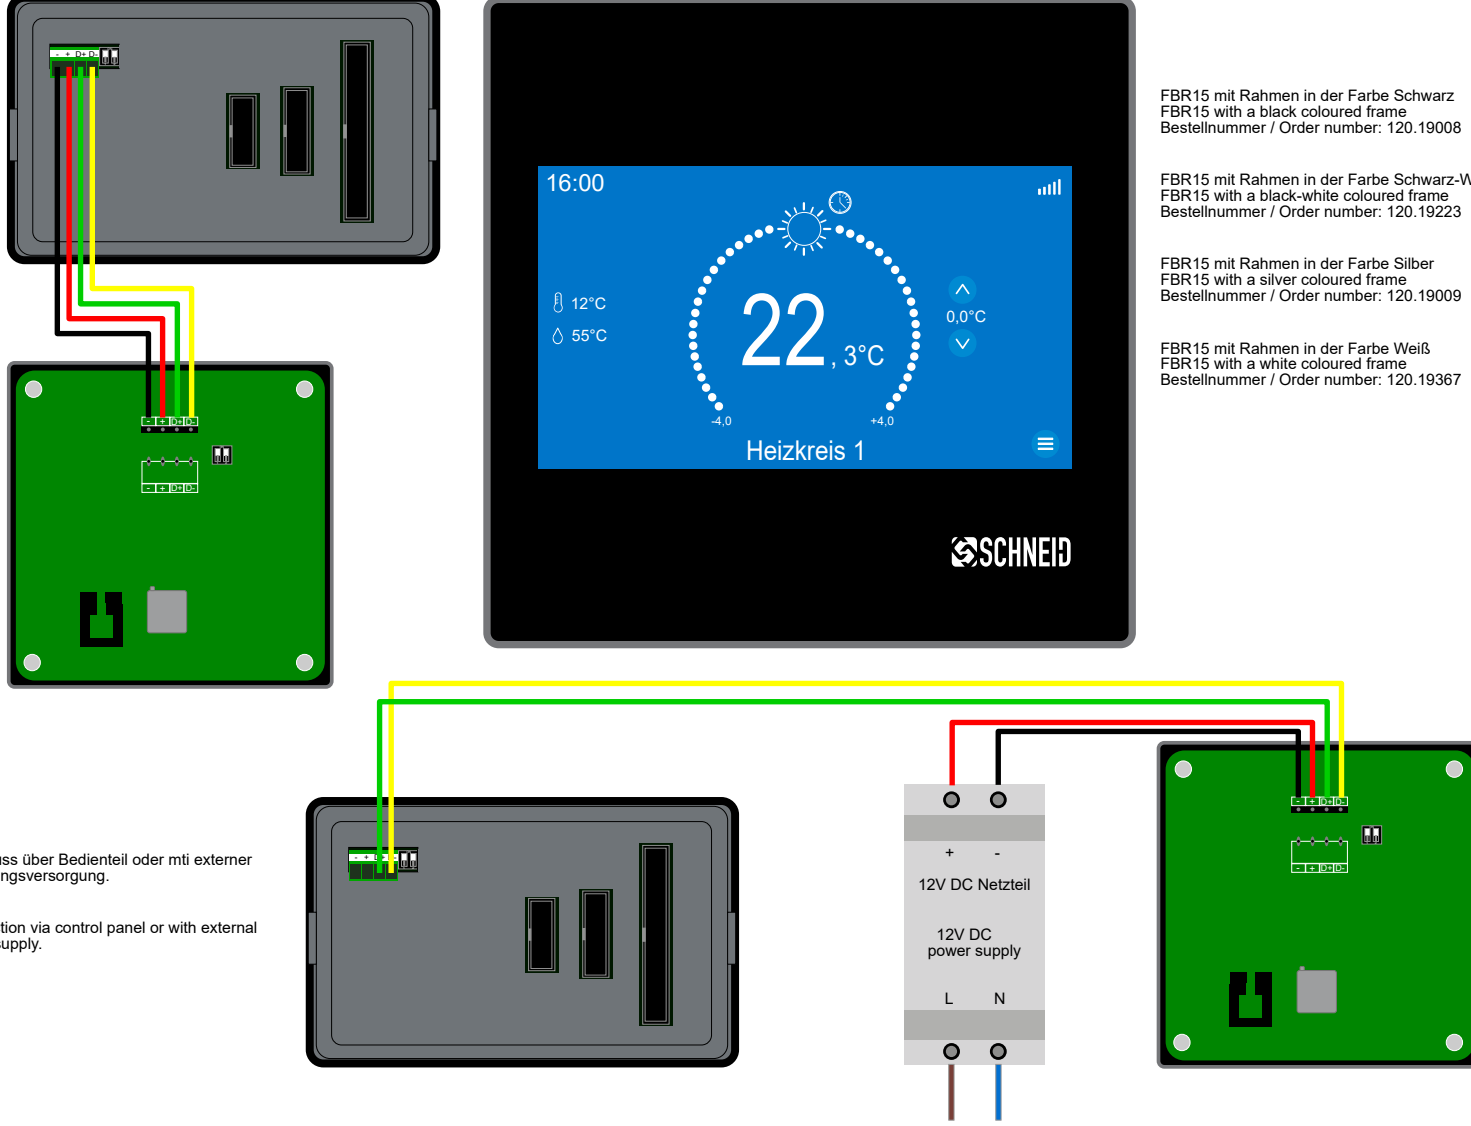

Die SCHNEID Fernbedienung FBR15 ist mit den SCHNEID-Regelgeräten der Modul-Serie MR12 (direkte Verbindung am Bedienteil) kompatibel. Die Software-Reglerversion beim MR12 muss 12.00 R28 oder höher sein. Beim MR12 ist es möglich pro Heizkreis eine FBR15 direkt auf dem Bedienteil anzuschließen. Mit der App "schneidConnect" ist eine einfache Bedienung der Schneid-Produkte möglich.

Technische Daten
Technical Data

| | |
|---|---|
| Intrastat Nummer | 8537.10.91 |
| Ursprungsland | EU/AT |
| Höhe, Breite, Tiefe (in mm) | 115,2x115,2x24,7mm |
| Gewicht (in kg) | 0,2 |
| Schutzart | IP20 |
| Umgebungstemperatur | 0-40°C |
| Versorgungsspannung | 12-24VDC |
| Stromaufnahme | 120mA |
| Kommunikation: | ModBus RS485, Baudrate 4800-38400 |
| Toleranz der gemessenen und angezeigten Raumtemperatur | +/- 0,1°C |
| Temperaturanzeige | 0°C ~ 99°C |
| Iconset | https://icons8.de/ |
| --- | |
| FBR15 Varianten | |
| --- | |
| FBR15 mit Rahmen in der Farbe Schwarz | |
| FBR15 with a black coloured frame | |
| Bestellnummer / Order number: | 120.19008 |
| --- | |
| FBR15 mit Rahmen in der Farbe Schwarz-Weiß | |
| FBR15 with a black-white coloured frame | |
| Bestellnummer / Order number: | 120.19223 |
| --- | |
| FBR15 mit Rahmen in der Farbe Silber | |
| FBR15 with a silver coloured frame | |
| Bestellnummer / Order number: | 120.19009 |
| --- | |
| FBR15 mit Rahmen in der Farbe Weiß | |
| FBR15 with a white coloured frame | |
| Bestellnummer / Order number: | 120.19367 |

Anschluss über Bedienteil oder mit externer Spannungsversorgung.

Connection via control panel or with external power supply.

FBR15 mit Rahmen in der Farbe Schwarz
FBR15 with a black coloured frame
Bestellnummer / Order number: 120.19008