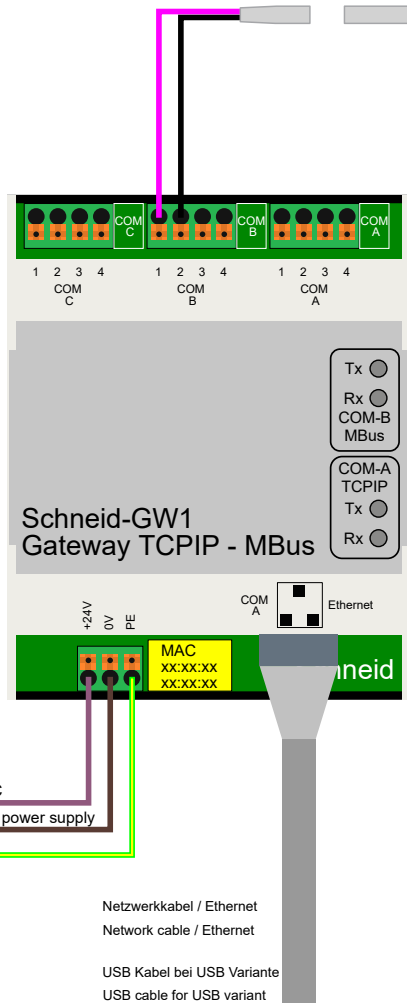

Bestellvarianten / Order variants:

SPC-Gateway TCP-MBus Master
Best.Nr.: 310.16292

SPC-Gateway USB-MBus Master
Best.Nr.: 310.16300

SPC-Gateway GPRS-MBus Master
Best.Nr.: 310.16296

SPC-Gateway PGW-MBus Master
Best.Nr.: 310.16304

Versorgung 24V DC / Power supply 24V DC
0V (GND) von Versorgung / 0V (GND) from power supply
PE Schutzleiter / PE protective earth

Netzwerkabel / Ethernet
Network cable / Ethernet

USB Kabel bei USB Variante
USB cable for USB variant