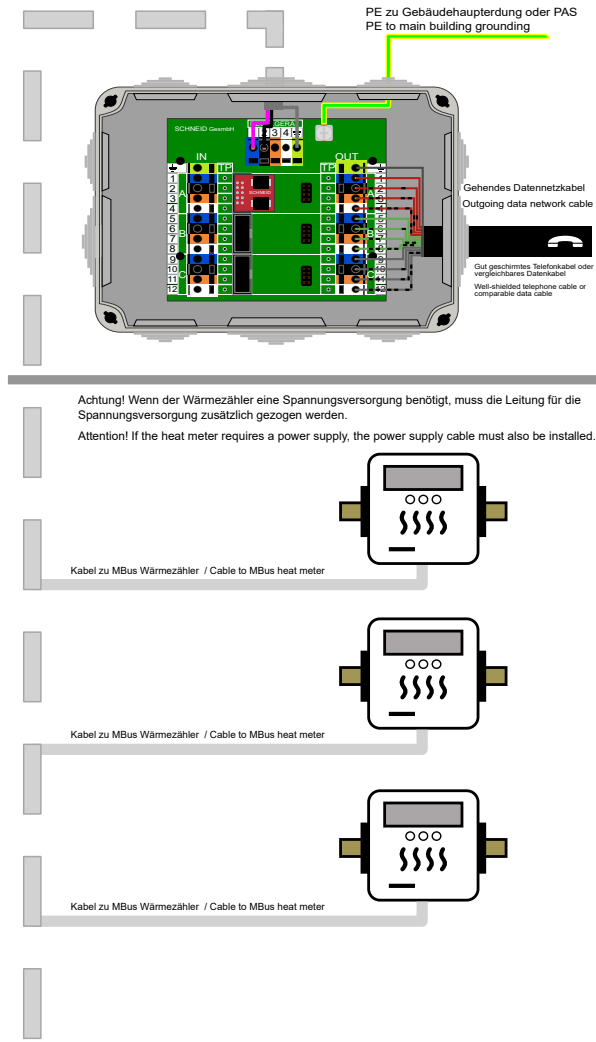

Achtung! Wenn der Wärmehähler eine Spannungsversorgung benötigt, muss die Leitung für die Spannungsversorgung zusätzlich gezogen werden.
Attention! If the heat meter requires a power supply, the power supply cable must also be installed.